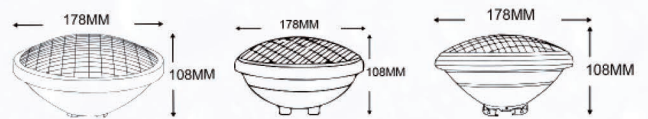

DIMENSION

MATERIAL OPTIONAL

PC

Stainless Steel
Acero inoxidable

Glass
Vaso

★ PAR56 - SPECIFICATIONS

MODEL NO.	LED QTY	WATTS	LED TYPE	VOLTAGE	COLOR	MATERIAL	DIMENSION	IP GRADE
P56-108-8W-SS	108	8W	SMD2835	AC/DC 12V/24V	Warm White White Cool White Yellow Red Green RGB	PC&Glass optional 316 stainless steel	178X108mm	IP68
P56-144-12W-SS	144	12W						
P56-252-18W-SS	252	18W						
P56-333-24W-SS	333	24W						
P56-441-35W-SS	441	35W						
P56-108-8W-PC	108	8W						
P56-144-12W-PC	144	12W						
P56-252-18W-PC	252	18W						
P56-333-24W-PC	333	24W						
P56-441-35W-PC	441	35W						